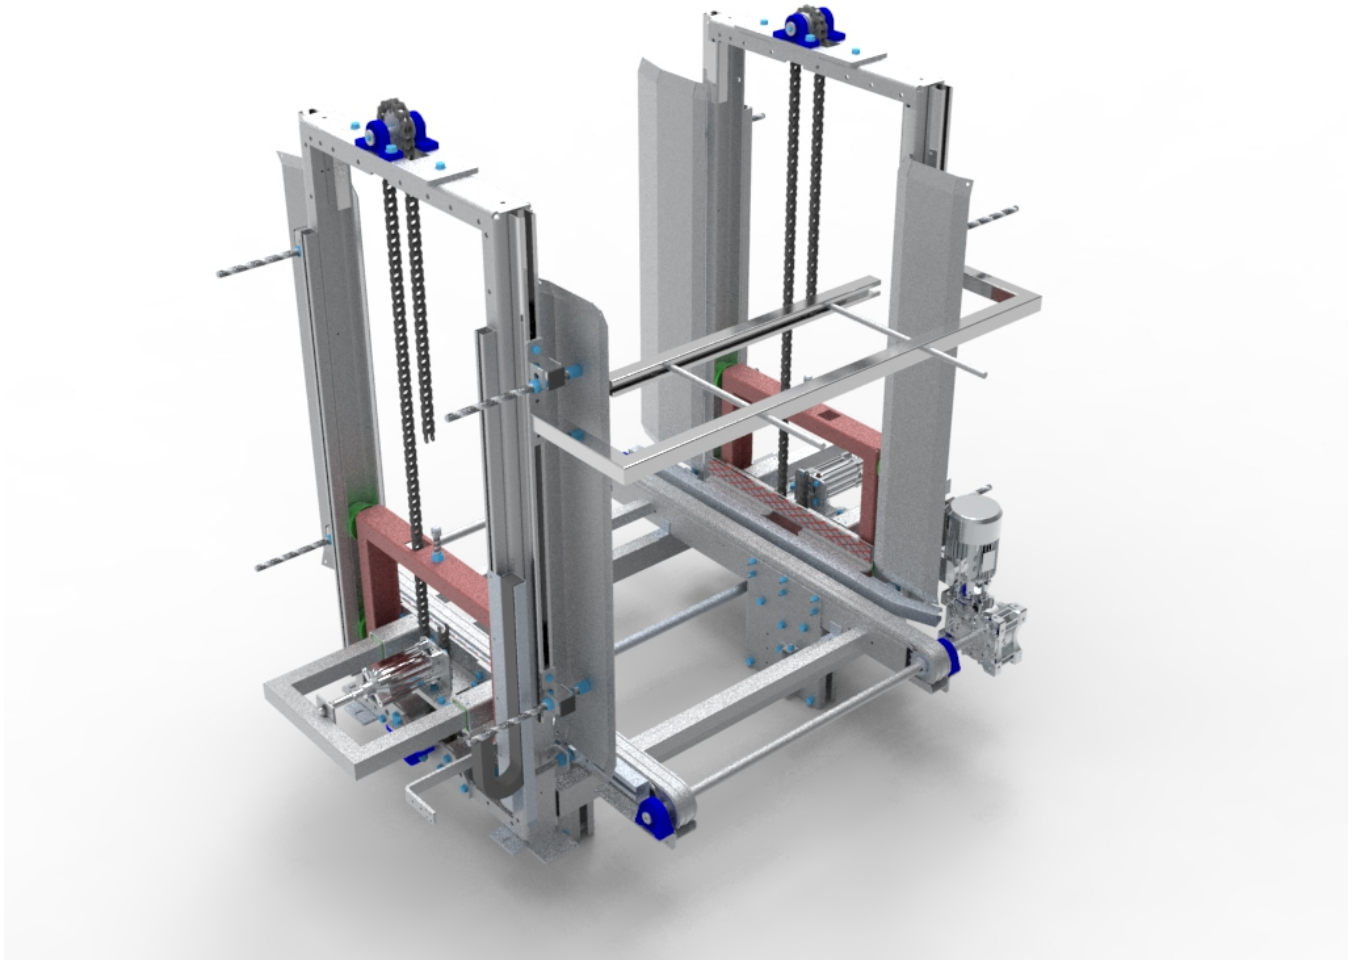

APILADOR DE PALOTS LLENOS

DESCRIPCIÓN

El desapilador de palets realiza el desapilado de palets vacíos en forma continua. Permite ahorros de mano de obra ya que basta un operario con una carretilla para vaciar o alimentar el equipo.

DIMENSIONES

Longitud (mm)	
---------------	--

Ancho (mm)	
Alto (mm)	
Peso (mm)	
Area (m ²)	

CONSUMO

Electrico (kW)	
Aire (l/h)	
Presion (Bar)	
Gas-Oil (l/h)	
Gas (m ³ /h)	