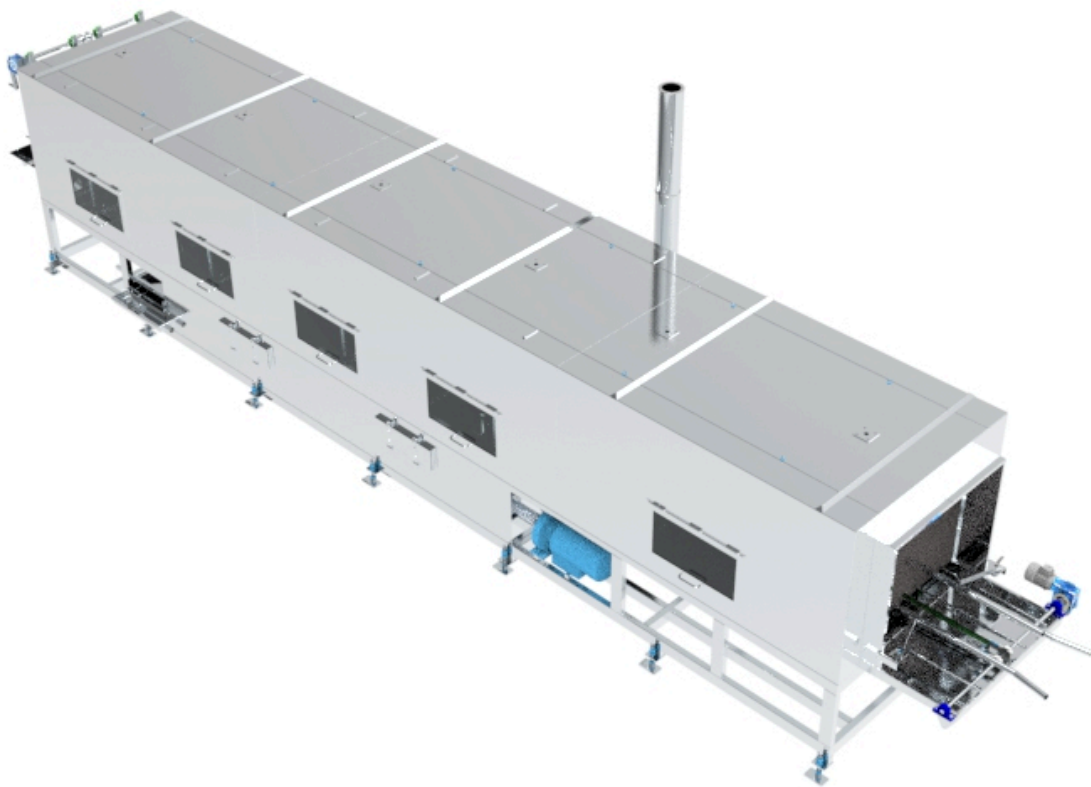

LAVADORA DE BINS LP

DESCRIPCIÓN

Lavadora de palots con una capacidad de lavado de 10 unidades de palots por minuto y 15 para cajas de campo o similares. Tiene una longitud de 12500 mm, ancho 1960 mm y altura 2450 mm, y una capacidad de 3000 litros en la balsa.

Dispone de 2 bombas para las siguientes opciones:

-Funcionamiento de 2 bombas para palots

(1200x1200x700,1000x1200x700x1000x1200x550...).

-Funcionamiento de 1 bomba para cajas de campo o similares.

Consta de 7600 mm de lavado con agua caliente y 2900 mm de aclarado con agua fría.

Con un sistema de volante para regular las guías según se requiera cerrar o abrir más. También dispone de varias ventanas a un lado para poder tener control sobre los palots o cajas que estén pasando por la maquina, y a su vez sirve para poder acceder al interior si es necesario.

DIMENSIONES	
Longitud (mm)	12500
Ancho (mm)	1960
Alto (mm)	2450
Peso (mm)	12358
Area (m ²)	24.50

CONSUMO	
Electrico (kW)	76.3
Aire (l/h)	
Presion (Bar)	
Gas-Oil (l/h)	
Gas (m ³ /h)	