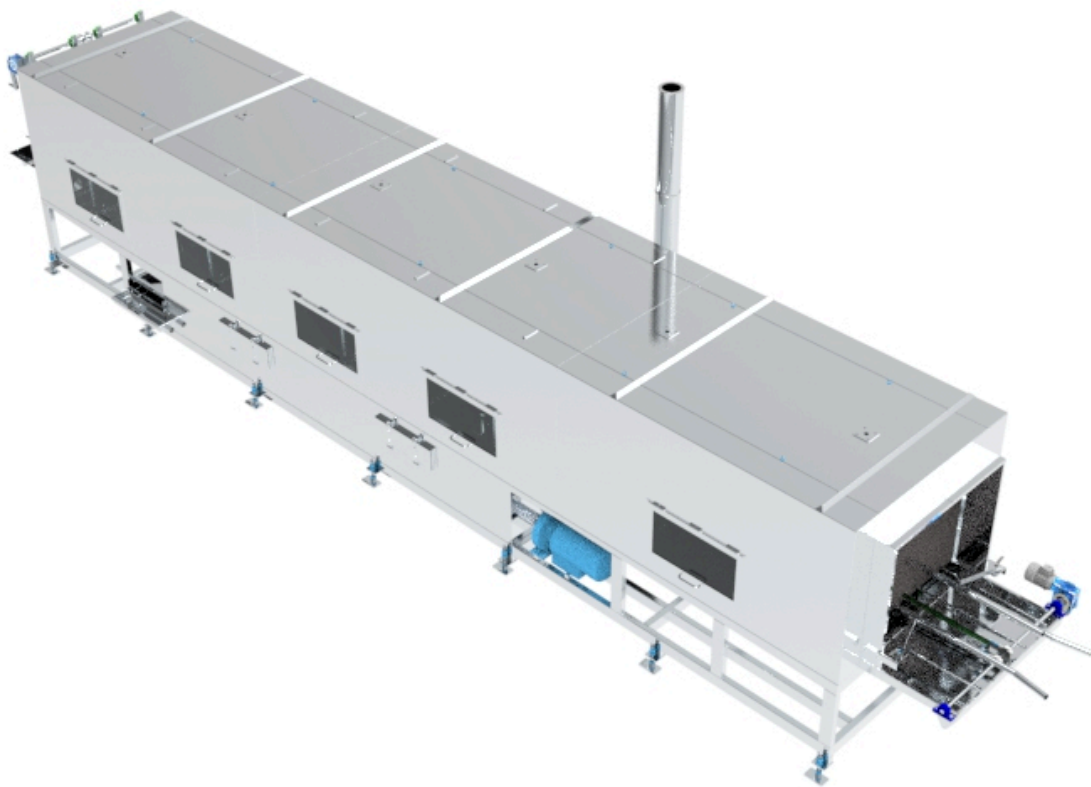

LAVADORA DE PALOTS LP

DESCRIPCIÓN

Lavadora de palots con una capacidad de lavado de 10 unidades de palots por minuto y 15 para cajas de campo o similares. Tiene una longitud de 12500 mm, ancho 1960 mm y altura 2450 mm, y una capacidad de 3000 litros en la balsa.

Dispone de 2 bombas para las siguientes opciones:

-Funcionamiento de 2 bombas para palots

(1200x1200x700,1000x1200x700x1000x1200x550...).

-Funcionamiento de 1 bomba para cajas de campo o similares.

Consta de 7600 mm de lavado con agua caliente y 2900 mm de aclarado con agua fría.

Con un sistema de volante para regular las guías según se requiera cerrar o abrir más. También dispone de varias ventanas a un lado para poder tener control sobre los palots o cajas que estén pasando por la maquina, y a su vez sirve para poder acceder al interior si es necesario.

DIMENSIONES

Longitud (mm)	12500
Ancho (mm)	1960
Alto (mm)	2450
Peso (mm)	
Area (m ²)	

CONSUMO

Electrico (kW)	
Aire (l/h)	
Presion (Bar)	
Gas-Oil (l/h)	
Gas (m ³ /h)	