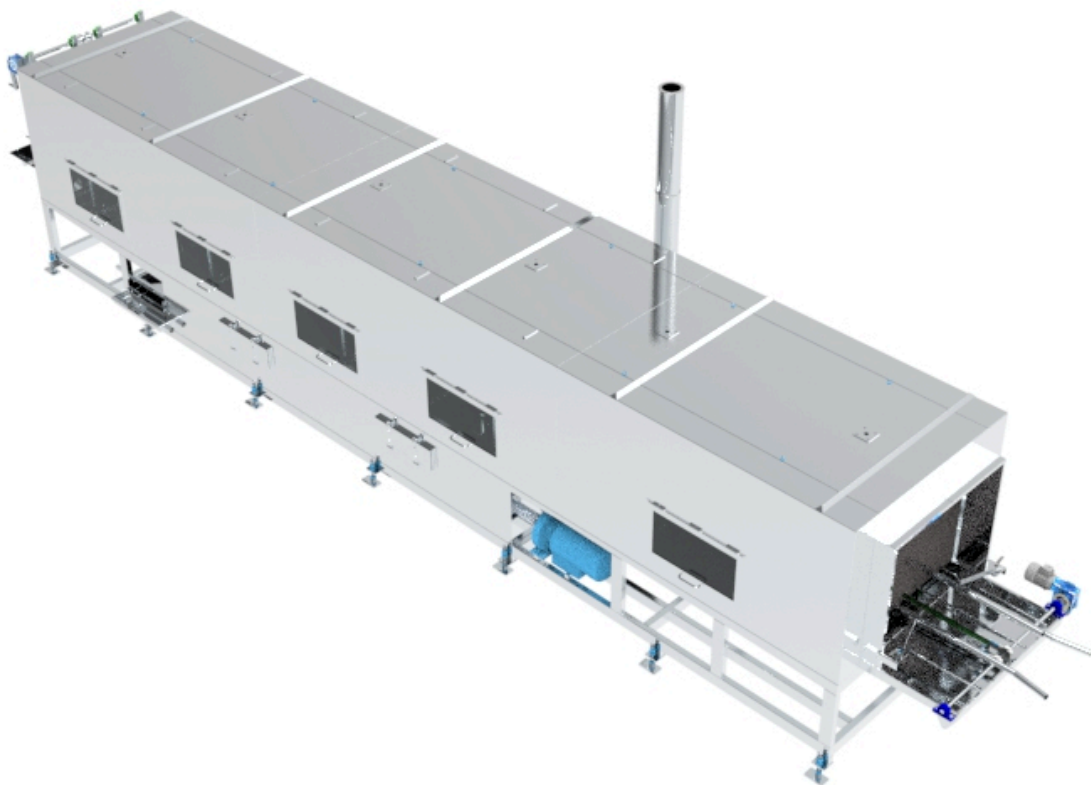

### **DESCRIPCIÓN**

Lavadora de palots con una capacidad de lavado de 10 unidades de palots por minuto y 15 para cajas de campo o similares. Tiene una longitud de 12500 mm, ancho 1960 mm y altura 2450 mm, y una capacidad de 3000 litros en la balsa.

Dispone de 2 bombas para las siguientes opciones:

-Funcionamiento de 2 bombas para palots

(1200x1200x700,1000x1200x700x1000x1200x550...).

-Funcionamiento de 1 bomba para cajas de campo o similares.

Consta de 7600 mm de lavado con agua caliente y 2900 mm de aclarado con agua fría.

Con un sistema de volante para regular las guías según se requiera cerrar o abrir más. También dispone de varias ventanas a un lado para poder tener control sobre los palots o cajas que estén pasando por la maquina, y a su vez sirve para poder acceder al interior si es necesario.

#### DIMENSIONES

Longitud (mm)	12500
Ancho (mm)	1960
Alto (mm)	2450
Peso (mm)	
Area (m <sup>2</sup> )	